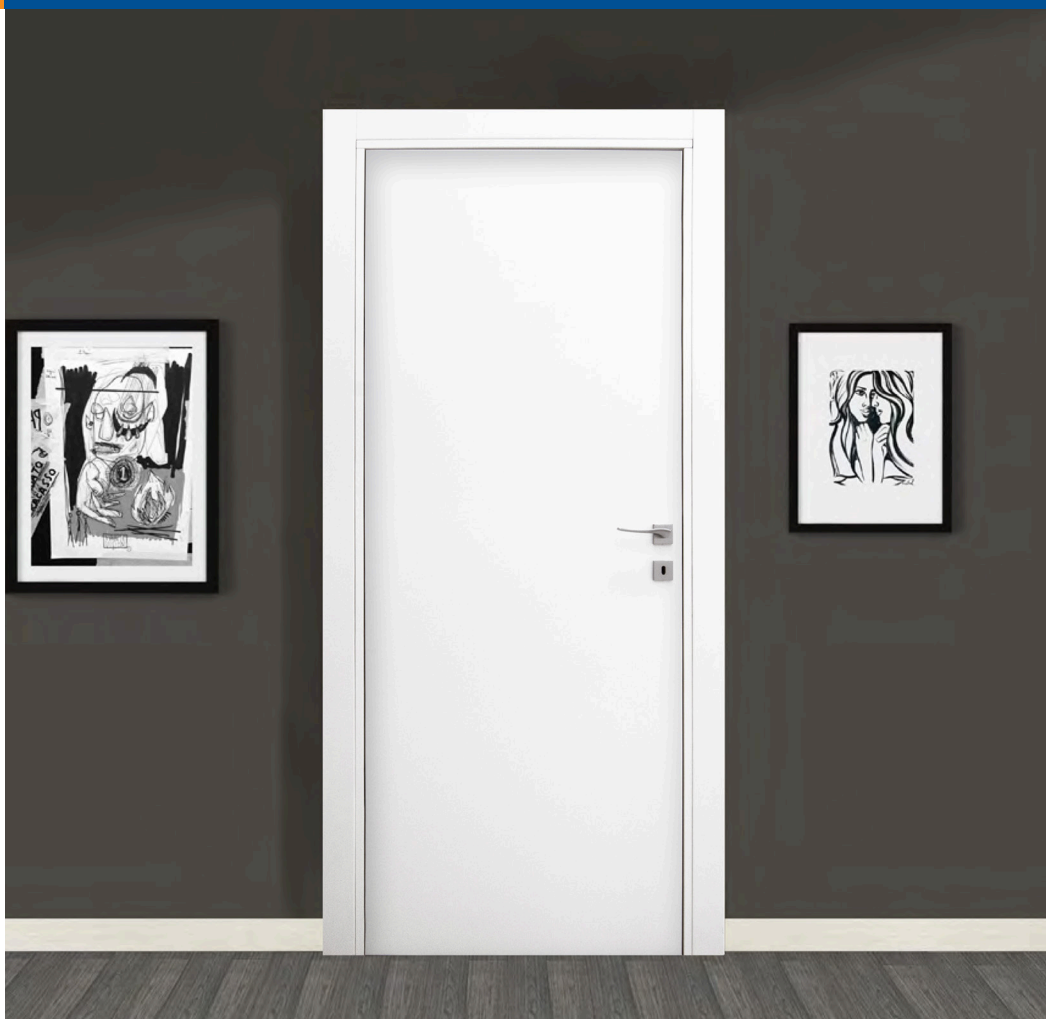

PORTA BATTENTE

LAMINATA BIANCA

COD: PPR8702104BAB011 (70 cm x 210 cm)
PPR8802104BAB011 (80 cm x 210 cm)

E' la **porta classica** adatta ad ogni ambiente dove si voglia mantenere una giusta privacy con un tocco d'eleganza. Gli ambienti più adatti sono le camere da letto, i bagni, i disimpegno, dove il non vedo è sempre caldamente apprezzato.

PREZZO CAD.

119,00€

+ IVA
PREZZO NETTO

MISURE

Base:
70 cm / 80 cm
Altezza:
210 cm

**MANIGLIA
ESCLUSA**